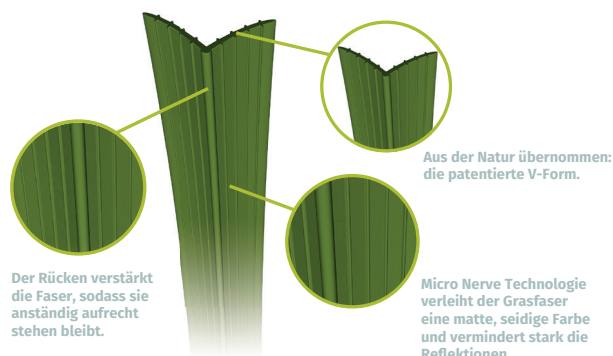

Extra Pluspunkt

Das Gras hat einen auffallend natürlichen, frischen, sommerlichen Farbton. Dies macht das Gras auch besonders geeignet für dekorative Anwendungen.

Farbe

Olive Grün

Verlegeempfehlung

Um dem Gras maximale Stabilität zu verleihen, wird empfohlen, mit speziell getrocknetem Quarzsand einzustreuen: ca. 5-10 kg/m².

MiNT® TECHNOLOGY
reduzierte Reflektion
matte Farbe

V-SHAPE
Elastisch
natürlicher Look

GEWICHT
1.608
Fasern in gr./m²

GARANTIE
UV niedrig 11 Jahre
UV hoch 8 Jahre

SOZIALVERTÄGLICH
umweltfreundlich
recyclbar